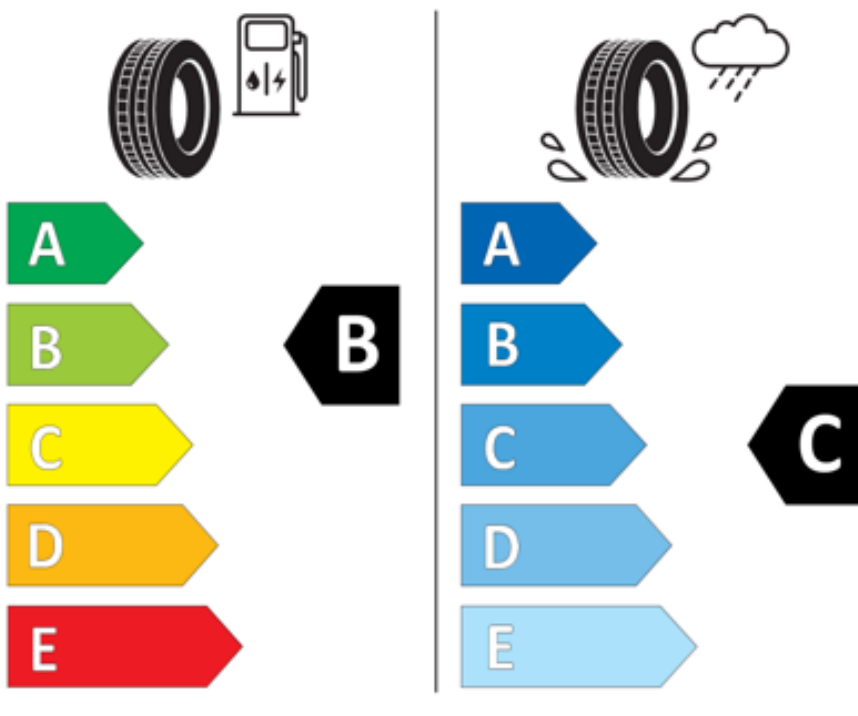

Új MG HS Comfort:

ENERG

MAXXIS

ETP00085400

215/60R17 96 H

C1

2020/740