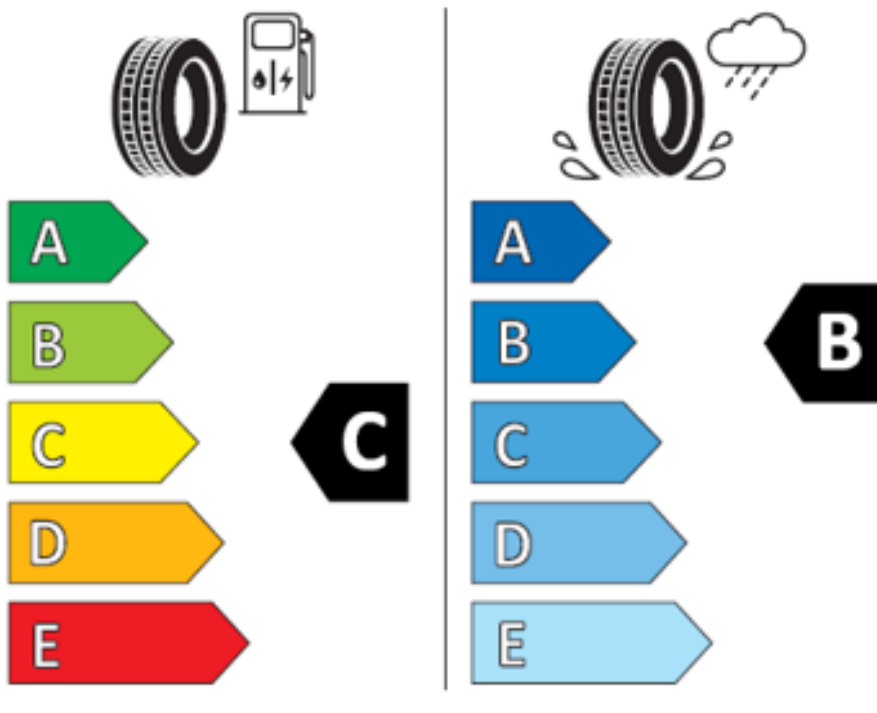

# ENERG

**MICHELIN**

677456

235/50R18 97 W

C1

2020/740